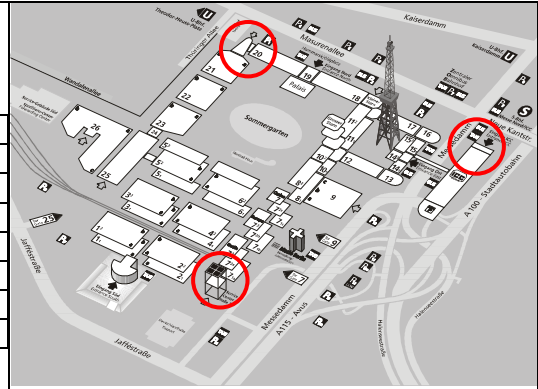

Business Center

▶ Service Center Halle 7	14.01.-15.01.12	9:00-16:00 Uhr
	16.01.-29.01.12	8:30-18:00 Uhr
▶ Foyer Halle 20/21	19.01.-29.01.12	9:30-18:00 Uhr
▶ ICC Berlin, Eingang Nord	19.01.12	11:00-18:00 Uhr
	20.01.-21.01.12	8:00-18:00 Uhr
	23.01.-26.01.12	8:00-18:00 Uhr
	27.01.12	9:00-13:00 Uhr
	28.01.12	8:00-18:00 Uhr

Preisliste / price list

			Euro
● Fotokopien / photocopies	DIN A4	01 - 49	0,25
		50 - 250	0,20
		> 250	0,15
	DIN A3	01 - 49	0,30
		50 - 250	0,25
		> 250	0,20
● Farbkopien / color copies	DIN A4	01 - 49	1,00
▶ Service Center Halle 7		50 - 99	0,90
▶ ICC Berlin, Eingang Nord / Entrance North		100 - 499	0,80
● Telefon / phone	pro Einheit / per unit		0,30
● Telefonkarten / Prepaid telephone cards	pro Karte / per prepaid card		5,00 / 10,00
● Fax senden / sending	pro Seite / per page		1,30
● Fax empfangen / receiving		0,70	
● E-mail / Internet	pro 15 min / per 15 min		3,00
● Laptopanschluss / use of own notebook	pro 15 min / per 15 min		3,00
● Scanner / CD-Brenner / PC-Nutzung use of scanner / CD burner / PC	pro 15 min per 15 min		3,00
● Drucken / printing	schwarz/weiß / black & white		0,50
	farbig / colour		1,00
● USB-Stick/ USB flash drive (4GB)	pro Stück/ each		15,00
● CD Rohling / recordable compact disk	pro Stück / each		1,80
● CD Rohling / rewritable compact disk	pro Stück / each		3,20
● DVD / rewritable DVD	pro Stück / each		3,20
● Schreibservice / typing service	DIN A4 pro Seite / per page		8,00
● Stromadapter/	pro Stück/ each		12,00
● Visitenkarten / business cards	20 Stück 20 pcs.		15,00
▶ Service Center Halle 7	50 Stück 50 pcs.		30,00
▶ ICC Berlin, Eingang Nord / Entrance North	100 Stück 100 pcs.		50,00
● Lieferung zum Stand / delivery to booth			5,00
Alle Preise inkl. 19% Mehrwertsteuer all prices include 19% VAT			