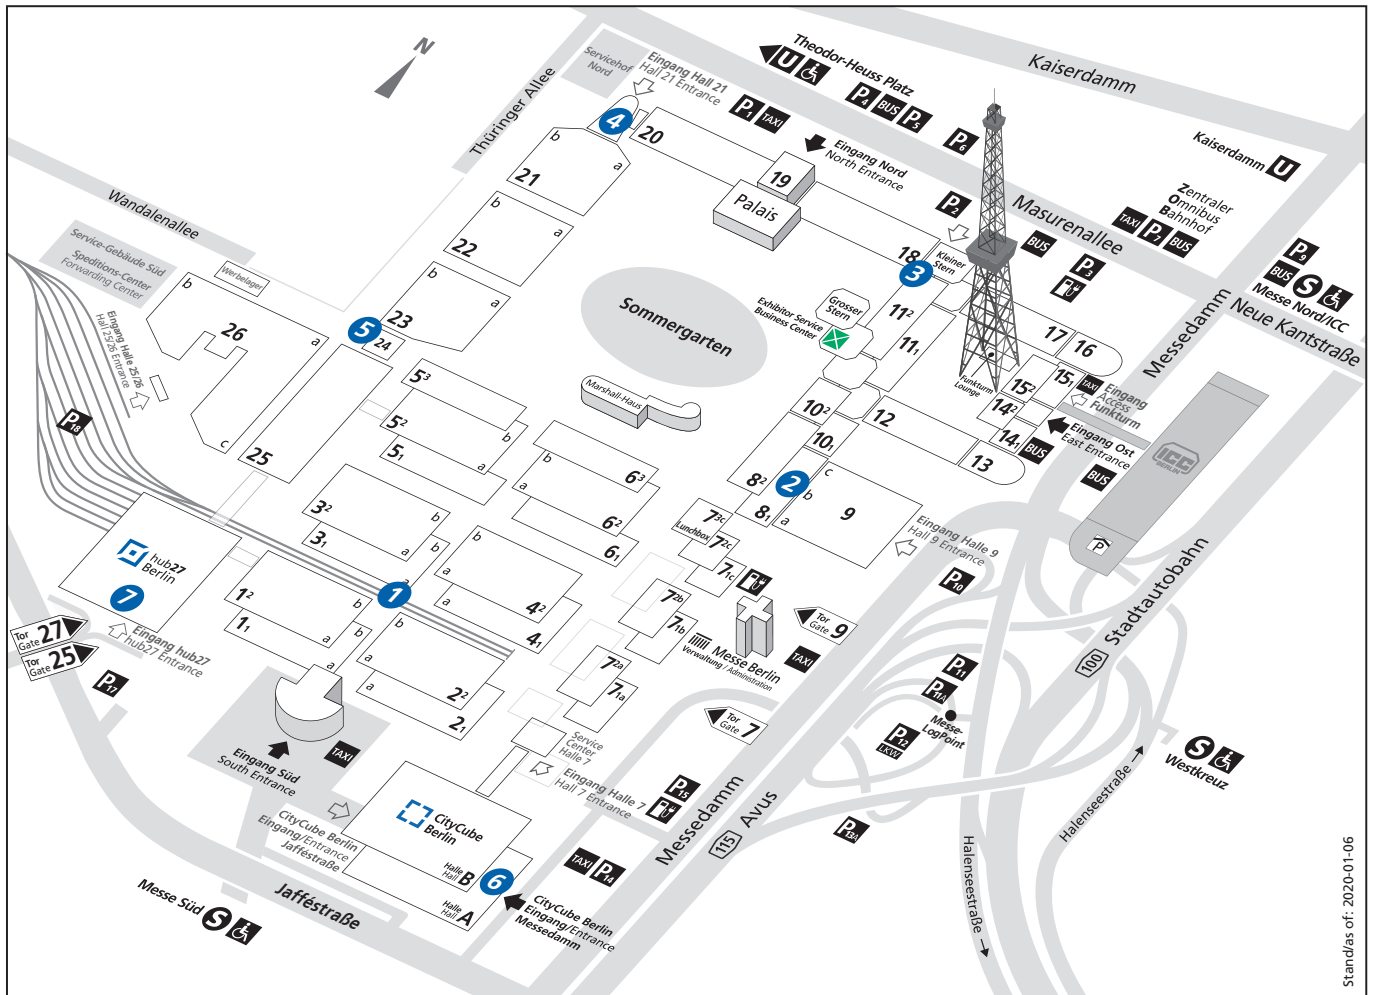

Messegelände
Exhibition Grounds

Wickelräume
Baby rooms

Standas of: 2020-01-06

- 1** Zwischenebene Übergang 1/2 - 3/4 · Mezzanine Passage Way 1/2 - 3/4
- 2** Foyer 8.1/9
- 3** Kleiner Stern Ebene 2 · Kleiner Stern Level 2
- 4** Foyer 21
- 5** Halle 24 · Hall 24
- 6** CityCube Berlin
- 7** hub27